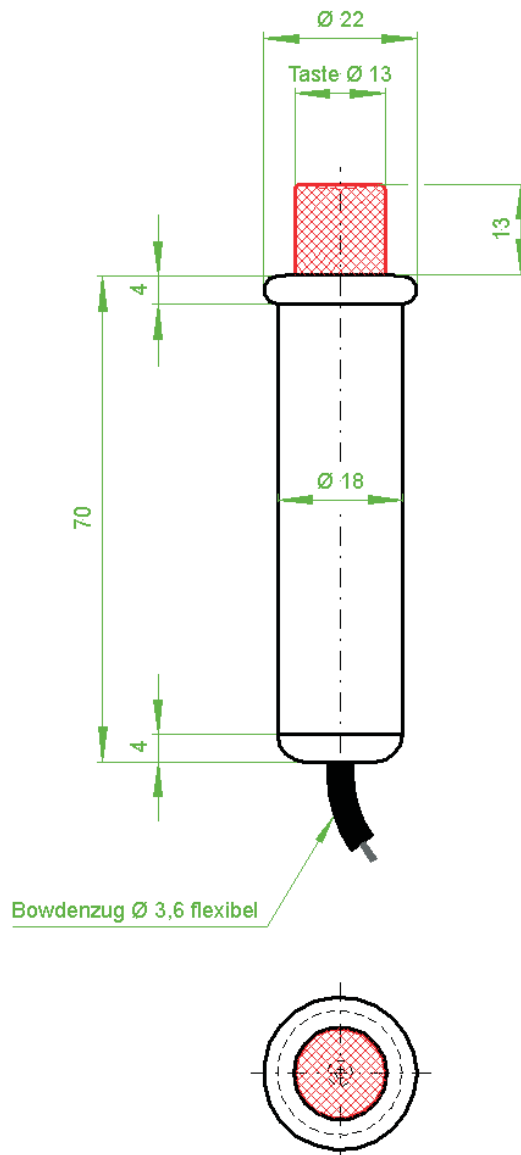

Alle Maßangaben in mm / Änderungen vorbehalten