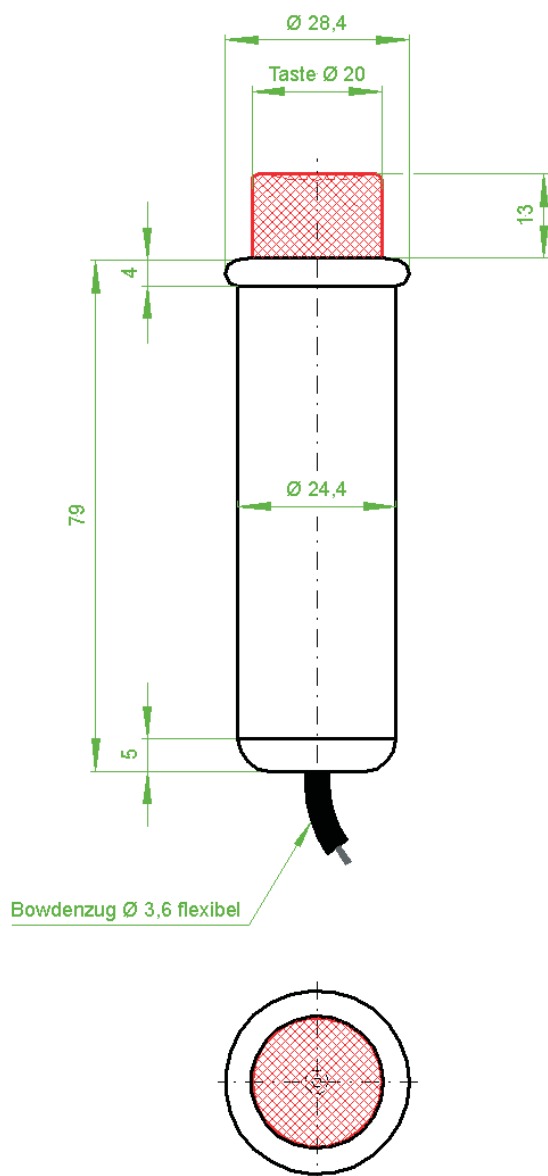

FERNAUSLÖSUNGEN BILDÜBERSICHT

FERNAUSLÖSUNGEN

FERNAUSLÖSUNGEN ÜBERSICHT

Einbaumaße	: siehe Seite 4
Werkstoff Gehäuse / Taste	: Kunststoff / Kunststoff
gehobene Ausführung	: Kunststoff / Aluminium
Gehäusefarbe	: schwarz oder weiß weitere Farben auf Anfrage
Tastenfarbe	: schwarz, rot, weiss weitere Farben auf Anfrage
gehobene Ausführung	: Eloxal - schwarz oder natur weitere Farben auf Anfrage
Betätigungsweg	: 11 mm
Übersetzung	: 1:1
steuerbare Gasfedern	: 1
max. Seilzugkraft am Taster	: 800 Gramm
Bowdenzuglänge standard	: 25/50/75/100/125/150 cm

Bestellbezeichnung: FA-MINI

Einbaumaße	: siehe Seite 5
Werkstoff Gehäuse / Taste	: Kunststoff / Kunststoff
gehobene Ausführung	: Kunststoff / Aluminium
Gehäusefarbe	: schwarz oder weiß weitere Farben auf Anfrage
Tastenfarbe	: schwarz, rot, weiss weitere Farben auf Anfrage
gehobene Ausführung	: Eloxal - schwarz oder natur weitere Farben auf Anfrage
Betätigungsweg	: 11 mm
Übersetzung	: 1:1
steuerbare Gasfedern	: 1
max. Seilzugkraft am Taster	: 800 Gramm
Bowdenzuglänge standard	: 25/50/75/100/125/150 cm

Bestellbezeichnung: FA-ECO

Einbaumaße	: siehe Seite 6
Werkstoff Gehäuse / Taste	: Kunststoff / Kunststoff
gehobene Ausführung	: Kunststoff / Aluminium
Gehäusefarbe	: schwarz oder weiß weitere Farben auf Anfrage
Tastenfarbe	: schwarz, rot, weiss weitere Farben auf Anfrage
gehobene Ausführung	: Eloxal - schwarz oder natur weitere Farben auf Anfrage
Betätigungsweg	: 11 mm
Übersetzung	: 1:1
steuerbare Gasfedern	: 1
max. Seilzugkraft am Taster	: 800 Gramm
Bowdenzuglänge standard	: 25/50/75/100/125/150 cm

Bestellbezeichnung: FA-ST

Alle Maßangaben in mm / Änderungen vorbehalten

Alle Maßangaben in mm / Änderungen vorbehalten

Alle Maßangaben in mm / Änderungen vorbehalten