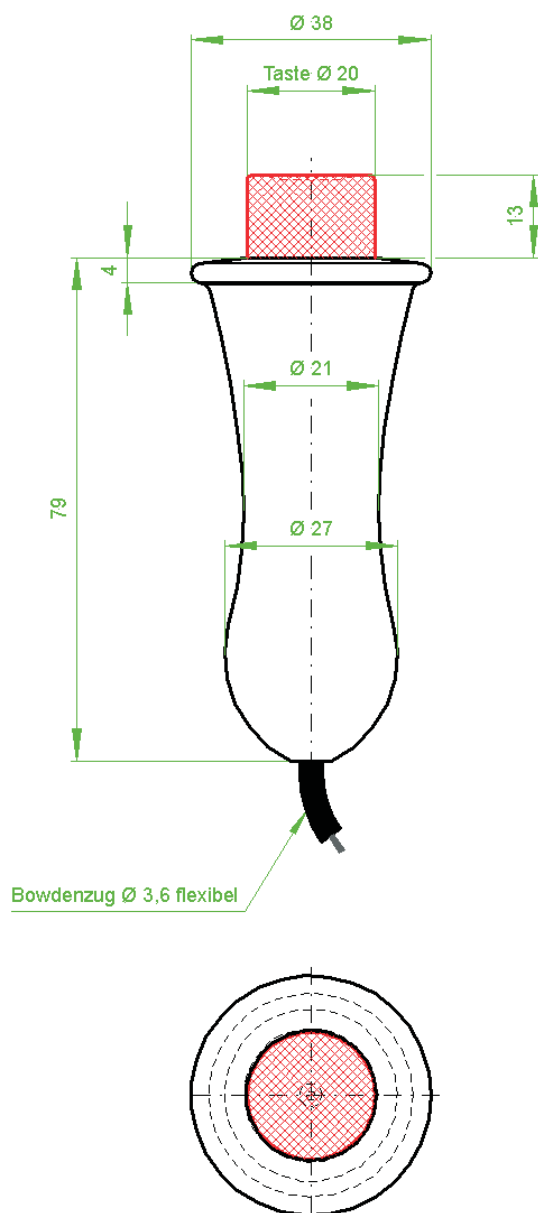

FERNAUSLÖSUNGEN BILDÜBERSICHT

FERNAUSLÖSUNGEN

FERNAUSLÖSUNGEN ÜBERSICHT

Einbaumaße	: siehe Seite 4
Werkstoff Gehäuse / Taste	: Kunststoff / Kunststoff
gehobene Ausführung	: Kunststoff / Aluminium
Gehäusefarbe	: schwarz oder weiß weitere Farben auf Anfrage
Tastenfarbe	: schwarz, rot, weiss weitere Farben auf Anfrage
gehobene Ausführung	: Eloxal - schwarz oder natur weitere Farben auf Anfrage
Betätigungsweg	: 11 mm
Übersetzung	: 1:1
steuerbare Gasfedern	: 1
max. Seilzugkraft am Taster	: 800 Gramm
Bowdenzuglänge standard	: 25/50/75/100/125/150 cm

Bestellbezeichnung: FA-MINI

Einbaumaße	: siehe Seite 5
Werkstoff Gehäuse / Taste	: Kunststoff / Kunststoff
gehobene Ausführung	: Kunststoff / Aluminium
Gehäusefarbe	: schwarz oder weiß weitere Farben auf Anfrage
Tastenfarbe	: schwarz, rot, weiss weitere Farben auf Anfrage
gehobene Ausführung	: Eloxal - schwarz oder natur weitere Farben auf Anfrage
Betätigungsweg	: 11 mm
Übersetzung	: 1:1
steuerbare Gasfedern	: 1
max. Seilzugkraft am Taster	: 800 Gramm
Bowdenzuglänge standard	: 25/50/75/100/125/150 cm

Bestellbezeichnung: FA-ECO

Einbaumaße	: siehe Seite 6
Werkstoff Gehäuse / Taste	: Kunststoff / Kunststoff
gehobene Ausführung	: Kunststoff / Aluminium
Gehäusefarbe	: schwarz oder weiß weitere Farben auf Anfrage
Tastenfarbe	: schwarz, rot, weiss weitere Farben auf Anfrage
gehobene Ausführung	: Eloxal - schwarz oder natur weitere Farben auf Anfrage
Betätigungsweg	: 11 mm
Übersetzung	: 1:1
steuerbare Gasfedern	: 1
max. Seilzugkraft am Taster	: 800 Gramm
Bowdenzuglänge standard	: 25/50/75/100/125/150 cm

Bestellbezeichnung: FA-ST

Alle Maßangaben in mm / Änderungen vorbehalten

Alle Maßangaben in mm / Änderungen vorbehalten

Alle Maßangaben in mm / Änderungen vorbehalten